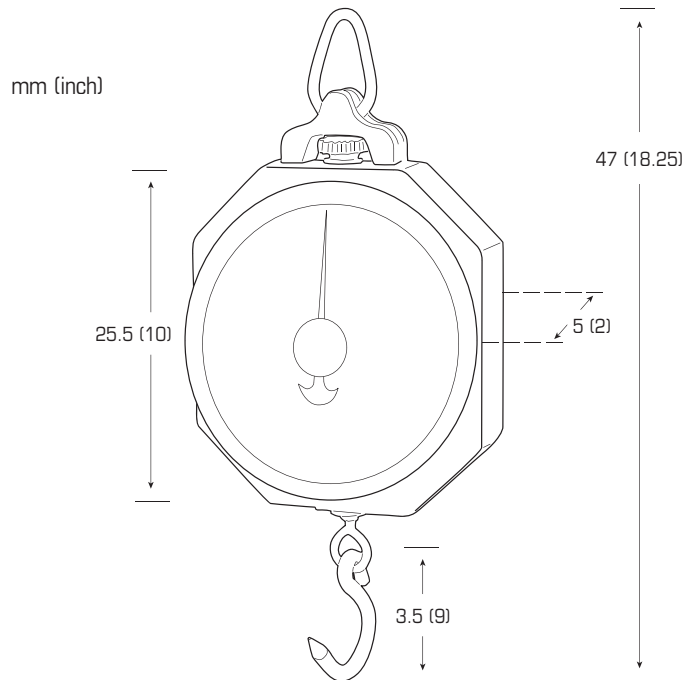

Caractéristiques

- ✓ Boîtier en fonte d'aluminium anti-égratignures
- ✓ Face transparente anti-éclats
- ✓ Cadran 7,5 po gradué en kg et lb
- ✓ Mousqueton de suspension en acier soudé robuste
- ✓ Gros crochet affilé en "J"
- ✓ Garantie 12 mois

Spécifications

Capacité	60 kg / 125 lb	120 kg / 250 lb	250 kg / 540 lb
Graduation	200 g / 0,5 lb	500 g / 1 lb	1 kg / 2 lb

Balanza industrial colgante

La serie KHS C3 de Kilotech es una balanza industrial de alta calidad. Su robusta estructura de aluminio fundido junto y la resistente cubierta protectora hacen de ella una balanza ideal para todo tipo de operaciones arduas. La anilla de enganche para la instalación, soldada y de gran resistencia, y el gancho en forma de "J" ancha, la convierten en una balanza muy apropiada para carniceros y cazadores. El cuadrante de 7,5" por un solo lado, en kg y lb, es muy fácil de leer.

Características

- ✓ Estructura muy robusta de aluminio fundido
- ✓ Resistente cubierta protectora hacen
- ✓ Cuadrante de 7,5" en kg y lb
- ✓ Robusta anilla soldada de acero
- ✓ Gran gancho en forma de "J"
- ✓ 12 meses de garantía

Especificaciones

Capacidad	60 kg / 125 lb	120 kg / 250 lb	250 kg / 540 lb
Graduación	200 g / 0,5 lb	500 g / 1 lb	1 kg / 2 lb

www.kilotech.com

KILOTECH

Accrédité par Mesures Canada